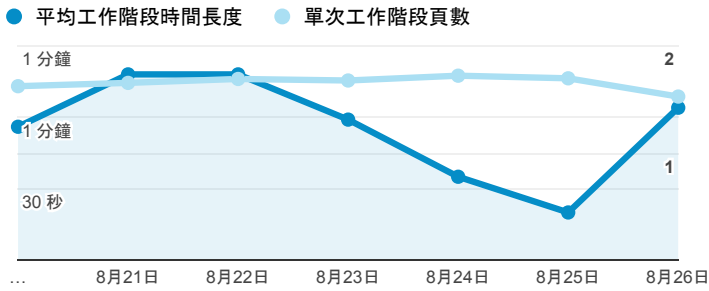

# 報表01\_訪客

2018年8月20日 - 2018年8月26日

所有使用者  
100.00% 個工作階段

## 平均造訪停留時間和單次造訪頁數

## 跳出率和平均造訪停留時間