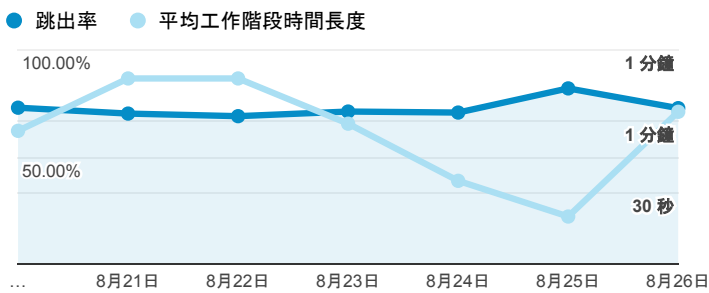

# 報表01\_訪客

2018年8月20日 - 2018年8月26日

所有使用者  
100.00% 個工作階段

## 平均造訪停留時間和單次造訪頁數

## 跳出率和平均造訪停留時間