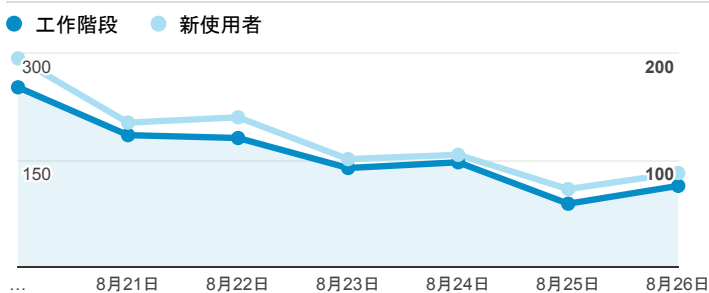

造訪和新造訪

造訪 (依裝置類別分組)

desktop mobile tablet