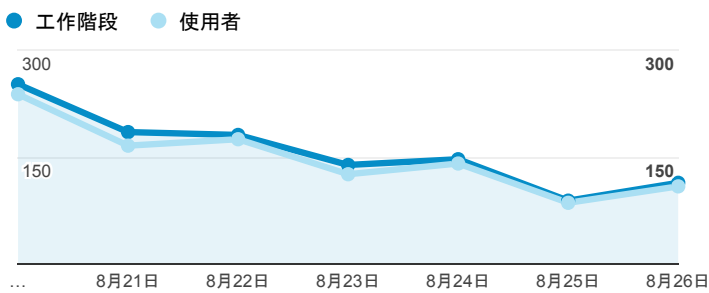

報表01_訪客

2018年8月20日 - 2018年8月26日

所有使用者
100.00% 個工作階段

平均造訪停留時間和單次造訪頁數

跳出率和平均造訪停留時間

造訪和不重複訪客

造訪和新造訪

造訪 (依裝置類別分組)

desktop mobile tablet

造訪地圖

造訪 (依瀏覽器分組)

造訪和新造訪率 (依行動裝置資訊分組)

造訪 (依語言分組)

語言	工作階段
zh-tw	997
en-us	72
zh-cn	18
en-gb	7
ja-jp	3
vi-vn	3